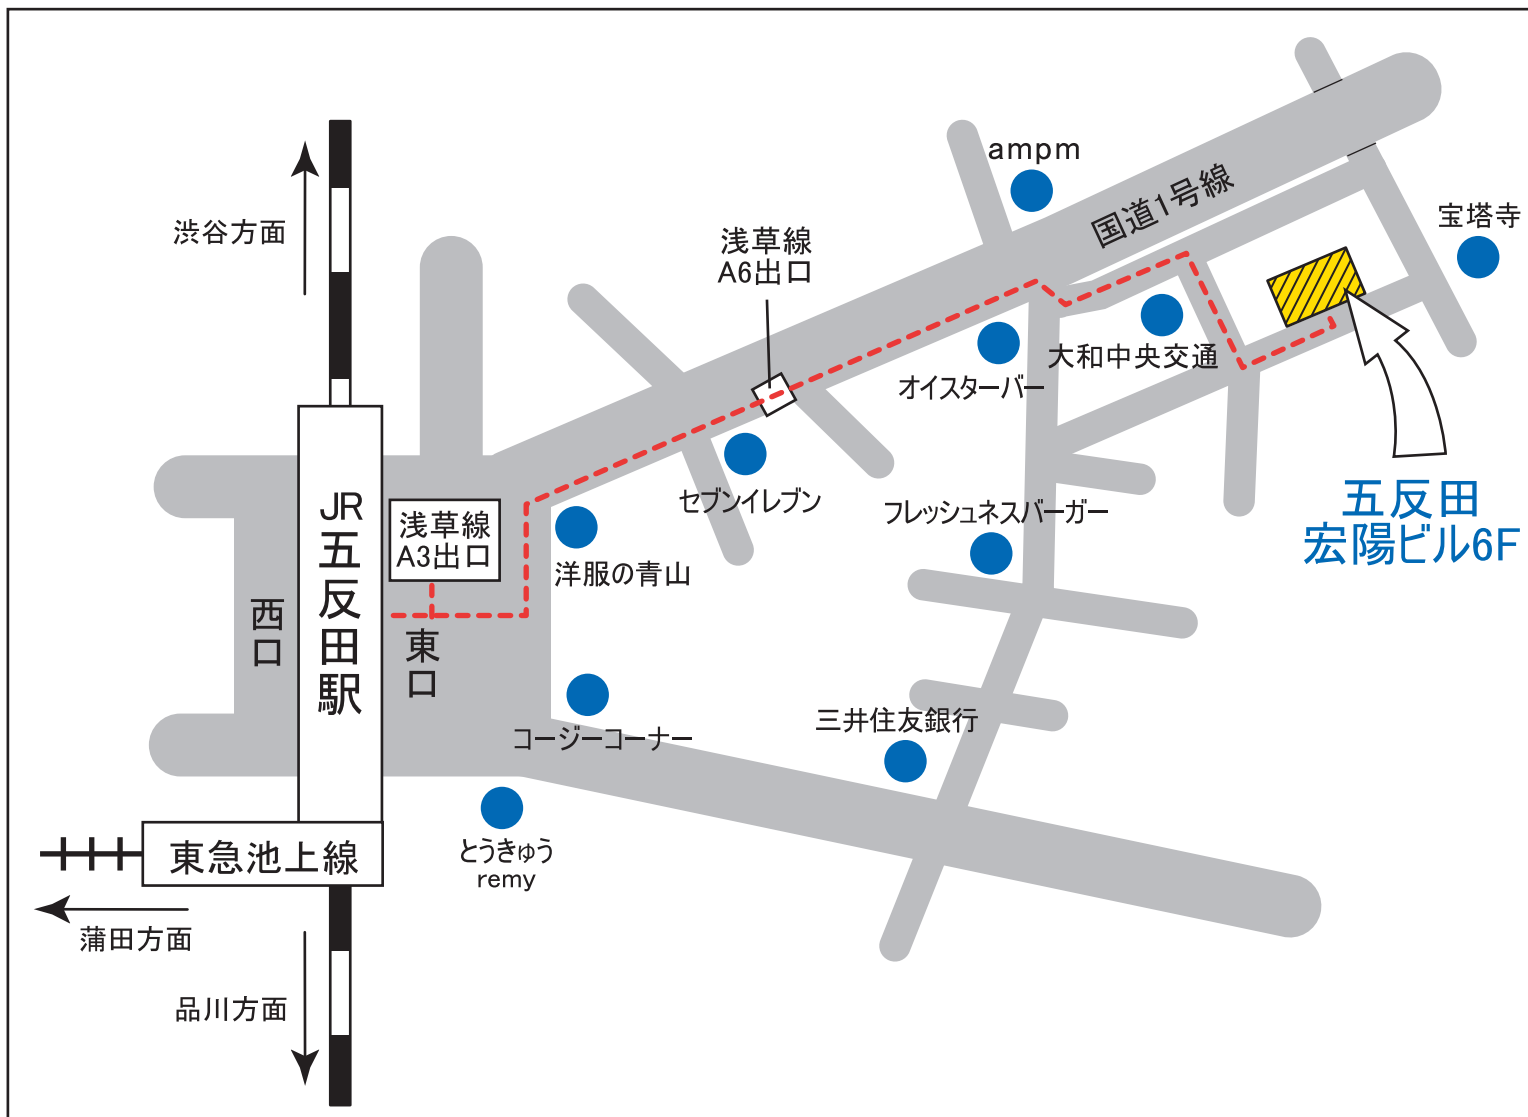

## ● ご案内図

JR五反田駅東口より徒歩5分

地下鉄浅草線五反田駅A6出口より徒歩3分

## ● Information map

5 minutes on foot from JR Gotanda station east exit.

3 minutes on foot from Subway Asakusa Line Gotanda station A6 exit.